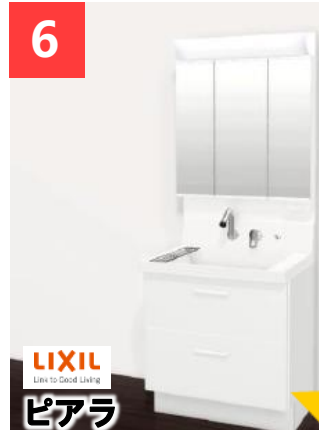

LIXIL
ピアラ

ひろびろボウル

くるくる水栓

エコハンドル

●間口750 ●3面鏡
●くもり止めコートなし

16.0万円(税込)

洗面化粧台

再生工房 タカショー

0120-302-666

〒891-0113
鹿児島市
東谷山7丁目23-12