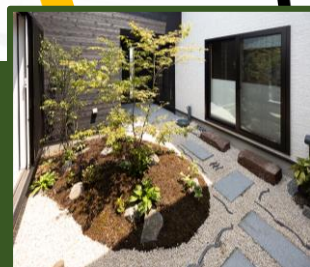

お庭リフォームで 快適な暮らしを

植栽やガーデンルームなどの
庭リフォームは実にさまざまです。リフォームで
「安心・快適」な暮らしにしませんか？